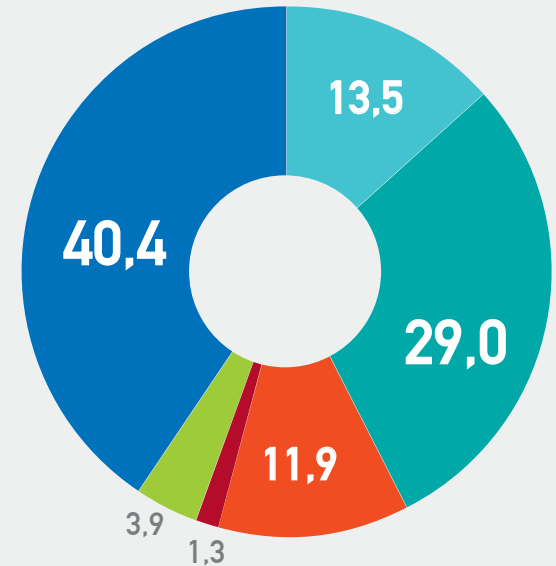

Stromkennzeichnung der Stromlieferung 2019 der evd

Gesamtstromlieferung der evd
energieversorgung dormagen gmbh (in %)

Energieträgermix

Stromerzeugung
Deutschland (in %)

Umweltauswirkungen je Kilowattstunde