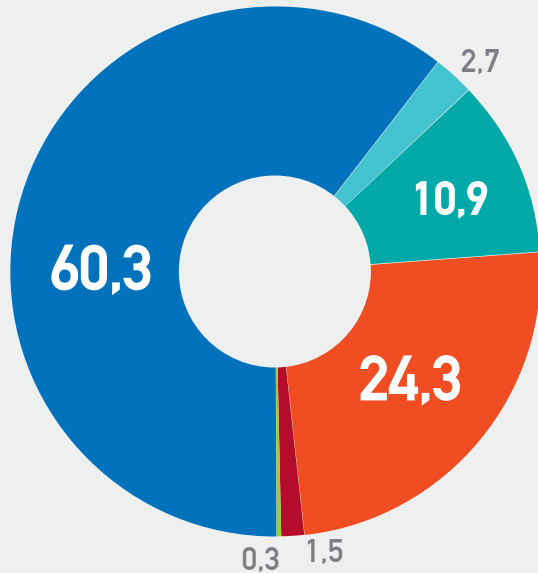

Stromkennzeichnung der Stromlieferung 2019 der evd

Gesamtstromlieferung der evd
energieversorgung dormagen gmbh (in %)

Energieträgermix

Stromerzeugung
Deutschland (in %)

Umweltauswirkungen je Kilowattstunde